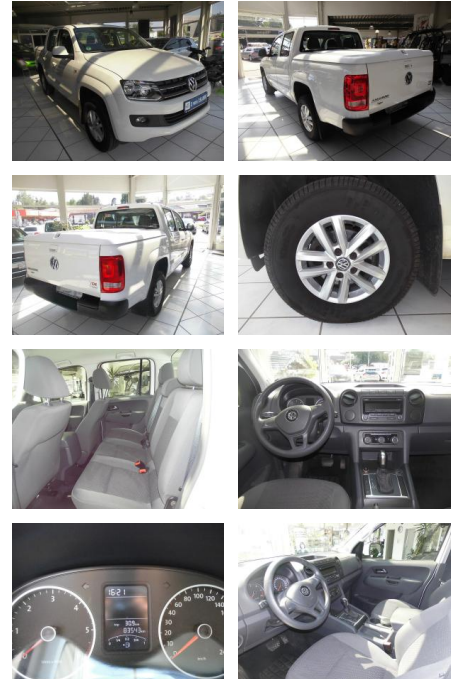

## Volkswagen Amarok 4Motion 2.0 TDI Doppelkabine, ...

RP00-HK2305-4115070..

Erstzulassung:	Kilometer:	Farbe:	Leistung:	Kraftstoffart:
29.09.2015	83.548	Weiß	132 kW / 179 PS	Diesel

**PREIS**  
**26.750 €**