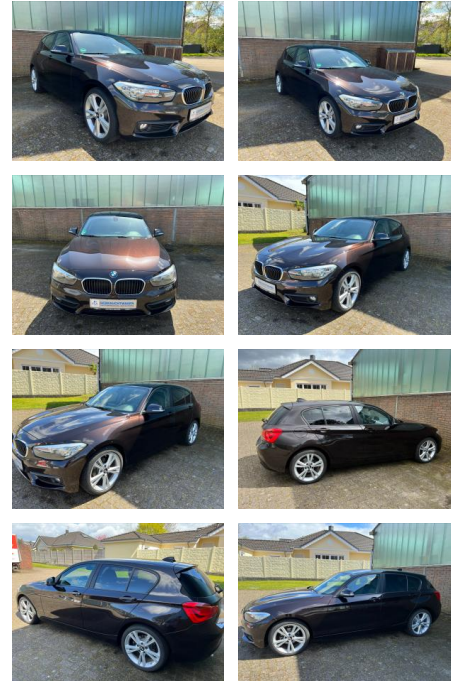

Erstzulassung:	Kilometer:	Farbe:	Leistung:	Kraftstoffart:
26.03.2018	118.000		100 kW / 136 PS	Benzin

PREIS
16.450 €

FINANZIERUNGSBEISPIEL
Laufzeit: 72 Monate Anzahlung: 25 %
Basis-Finanzierung:* Mtl. Rate:
Zielraten-Finanzierung:** **139 €**