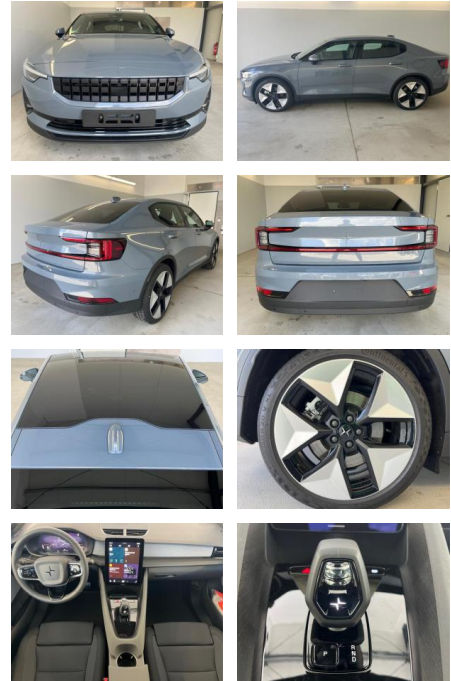

## Polestar 2 Long Range Dual Motor AHK+360°+ACC

AD32-28613 **Angebotsnr.:**

Erstzulassung:	Kilometer:	Farbe:	Leistung:	Kraftstoffart:
01.03.2023	25.000	Diverse	300 kW / 408 PS	Elektro

**PREIS**  
**58.580 €**