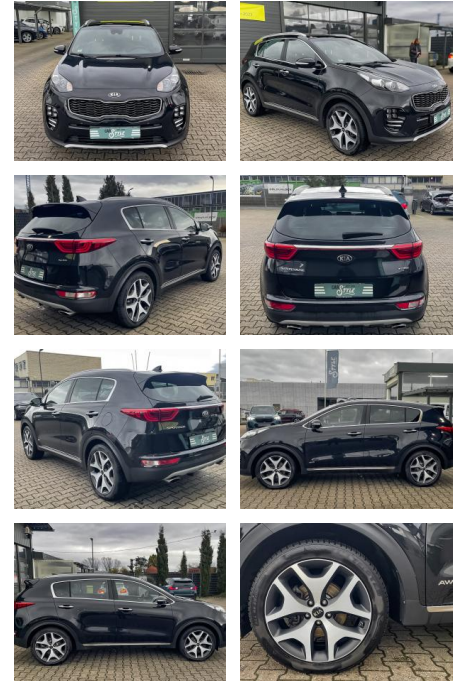

Ihr Ansprechpartner

Herr Burkhard Golz
 E-Mail: burkhard.golz@autohaus-stein.de
 Telefon: 04131 300066

Autohaus Stein GmbH
 Hamburger Str. 11 - 17 - 21339 Lüneburg - Tel.: 04131 / 300034

Kia Sportage 1.6 GT Line 4WD PANO SHZ NAVI PDC

CS01-FO2304120 Angebotsnr.:

Erstzulassung:	Kilometer:	Farbe:	Leistung:	Kraftstoffart:
26.02.2019	109.000	Schwarz	130 kW / 177 PS	Benzin

PREIS
19.540 €

FINANZIERUNGSBEISPIEL
 Laufzeit: 72 Monate Anzahlung: 25 %
 Basis-Finanzierung:* Mtl. Rate:
 Zielraten-Finanzierung:** **165 €**