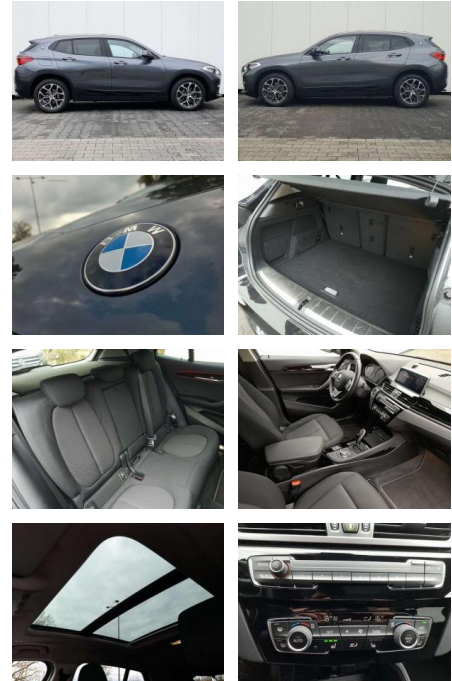

Ihr Ansprechpartner

Herr Marco Irmak
E-Mail: marco.irmak@autohaus-stein.de
Telefon: 04131 300039

Autohaus Stein GmbH
Hamburger Str. 11 - 17 - 21339 Lüneburg - Tel.: 04131 / 300034

BMW X2 X2 sDrive18d Aut.

AP08-309619 **Angebotsnr.:**

Erstzulassung:	Kilometer:	Farbe:	Leistung:	Kraftstoffart:	Verbr. komb.	CO2-Emission	CO2-Klasse (WLTP)
01.11.2021	25.700	Grau	110 kW / 150 PS	Benzin	5,3 l/100km	138 g/km	E

PREIS
34.970 €

FINANZIERUNGSBEISPIEL

Laufzeit: 72 Monate   Anzahlung: 25 %
Basis-Finanzierung:*   Mtl. Rate:
Zielraten-Finanzierung:** **296 €**

* Basisfinanzierung: Anzahlung: 8.743 Euro, Laufzeit: 72 Monate, Nettodarlehen: 26.228 Euro, Gesamtbetrag: 41.257 Euro, Zinssätze: 7.71% Sollz. (gebunden), 7.99% eff.
** Zielratenfinanzierung: Anzahlung: 8.743 Euro, Laufzeit: 72 Monate, Nettodarlehen: 26.228 Euro, Zielrate: 17.485 Euro, Gesamtbetrag: 43.702 Euro, Zinssätze: 7.71% Sollz. (gebunden), 7.99% eff.,

Vermittlung für: Santander Consumer Bank
Repräsentatives Beispiel gem. § 17 Abs. 4 PAngV. Diese Finanzierungsangebote sind Beispiele. Gerne ermitteln wir für Sie Ihr individuelles Angebot.

Ausstattung

Sicherheit

- Anti-Blockiersystem ABS

Multimedia

- Radio

Weiteres

- Diesel
- 18" Leichtmetallfelgen Y-Speiche 579 Panorama Glasdach
- elektrisch LED-Scheinwerfer mit erweit. Umfängen Sitzheizung Navigation Park Distance Control (PDC)
- vorn+hinten Parking Assistant Klimaautomatik mit 2-Zonenregelung Geschwindigkeitsregelung mit Bremspunkt. Innenspiegel automatisch abblendend Außenspiegel el. verstell.- u. beheizbar Bluetooth Radiozubehör: DAB-Tuner (DAB+fähig) Telefon: Telefonie mit Wireless Charging Lenkrad:

- elektromechanisch Paket: Ablagenpaket Media Sitze: Beifahrersitz höhenverstellbar Lenksäulenverstellung mechanisch Wärmeschutzverglasung Schiebedach ConnectedDrive Services Warndreieck mit Erste-Hilfe-Set TeleServices Sicherheitsgurte (Dreipunkt) vorne/hint. Servotronic Zentralverriegelung m. Funkfernbedienung Räderzubehör: Reifendruck-Kontrolle Räderzubehör: Radsicherungsschrauben Remote Services Regensensor und aut. Fahrlichtsteuerung Steckdose (12 V) Polster: Stoff Grid Kopfstützen (5) vorne und hinten Auto Start-/Stop Funktion Armauflage vorn Airbag: Kopfairbag 1. und 2. Sitzreihe Airbag: Beifahrerairbag-Deaktivierung Airbag: 2 Seitenairbags vorne Airbag für Fahrer und Beifahrer Active Guard Ablagemöglichkeiten ABS Räderzubehör: