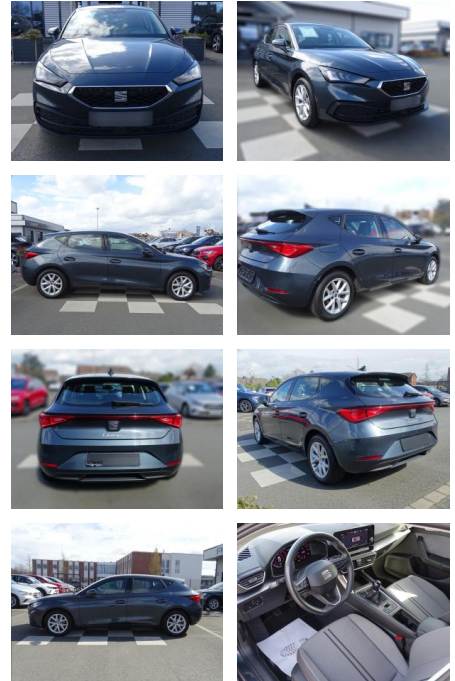

Ihr Ansprechpartner

Herr Andreas Kruse
E-Mail: andreas.kruse@autohaus-stein.de
Telefon: 04131 300034

Autohaus Stein GmbH
Hamburger Str. 11 - 17 - 21339 Lüneburg - Tel.: 04131 / 300034

Seat Leon 1.5 TSI / Style / LED / PDC / FULL

RA00-20542 **Angebotsnr.:**

Erstzulassung:	Kilometer:	Farbe:	Leistung:	Kraftstoffart:
01.09.2020	36.660	Grau	96 kW / 131 PS	Benzin

PREIS
21.860 €

FINANZIERUNGSBEISPIEL

Laufzeit: 72 Monate Anzahlung: 25 %
Basis-Finanzierung:* Mtl. Rate:
Zielraten-Finanzierung:** **185 €**