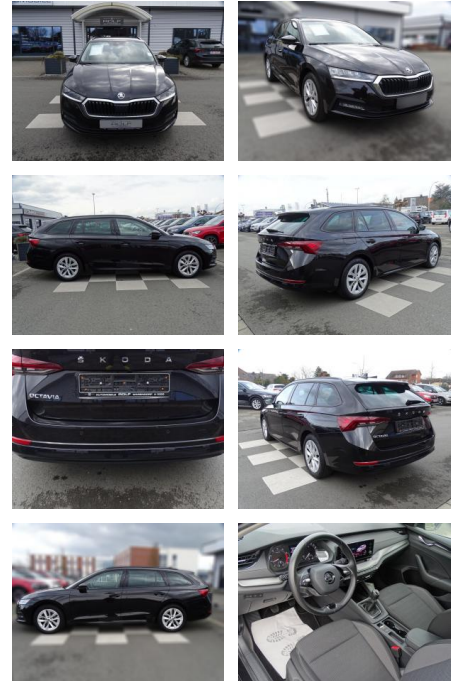

Ihr Ansprechpartner

Herr Andreas Kruse

E-Mail: andreas.kruse@autohaus-stein.de

Telefon: 04131 300034

Renault Autohaus Stein GmbH
Hamburger Str. 11 - 17 - 21339 Lüneburg - Tel.: 04131 / 300034

Skoda Octavia 1.5 TSI / Ambition / LED /

RA00-20505 **Angebotsnr.:**

Erstzulassung:	Kilometer:	Farbe:	Leistung:	Kraftstoffart:
01.03.2021	32.295	Schwarz	110 kW / 150 PS	Benzin

PREIS
27.250 €

FINANZIERUNGSBEISPIEL

Laufzeit: 72 Monate Anzahlung: 25 %
 Basis-Finanzierung:* Mtl. Rate:
 Zielraten-Finanzierung:** **231 €**