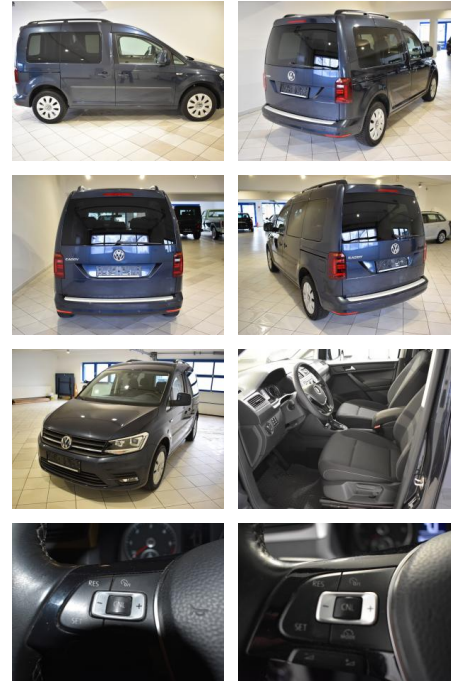

AH44-ATS2338Angebotsnr.:

Erstzulassung:	Kilometer:	Farbe:	Leistung:	Kraftstoffart:
21.01.2019	94.916	Blau	110 kW / 150 PS	Diesel

PREIS
26.750 €

FINANZIERUNGSBEISPIEL

Laufzeit: 72 Monate Anzahlung: 25 %
 Basis-Finanzierung:* Mtl. Rate:
 Zielraten-Finanzierung:** **227 €**