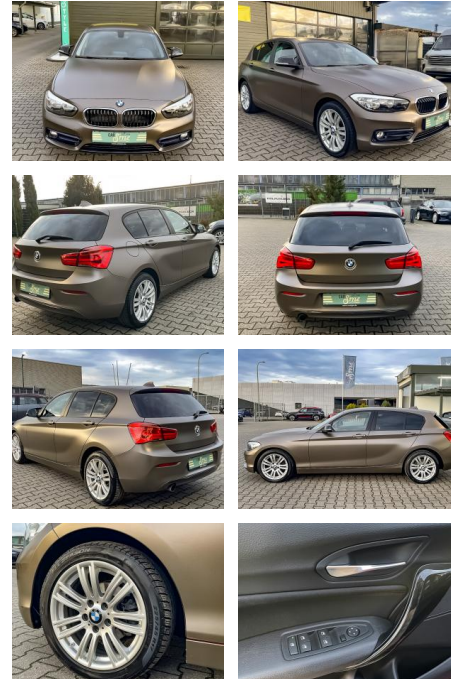

Ihr Ansprechpartner

Herr Fabian Janssen
 E-Mail: fabian.janssen@autohaus-stein.de
 Telefon: 04131 300032

Renault Autohaus Stein GmbH
 Hamburger Str. 11 - 17 - 21339 Lüneburg - Tel.: 04131 / 300034

BMW 116i Sport Line PDC SHZ KLIMA EURO 6

CS01-FO2411306 Angebotsnr.:

Erstzulassung:	Kilometer:	Farbe:	Leistung:	Kraftstoffart:
18.10.2016	49.800	Braun	80 kW / 109 PS	Benzin

PREIS
13.160 €

FINANZIERUNGSBEISPIEL

Laufzeit: 72 Monate Anzahlung: 25 %
 Basis-Finanzierung:* Mtl. Rate:
 Zielraten-Finanzierung:** **1111 €**