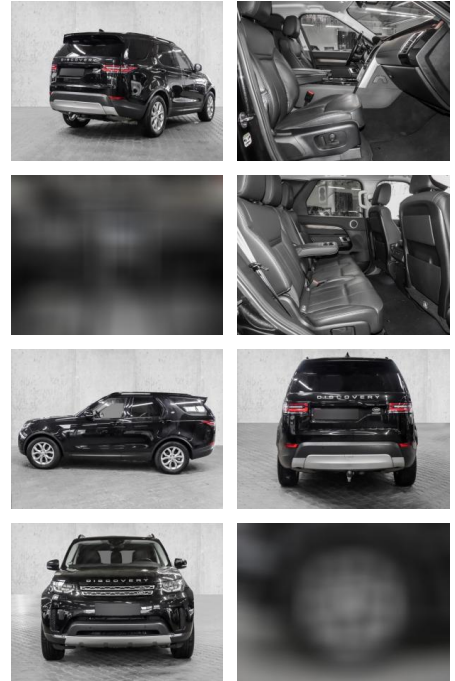

## Land Rover Discovery 5 HSE TD6 3.0 Allrad

MA05-fr50994gAngebotsnr.:

Erstzulassung:	Kilometer:	Farbe:	Leistung:	Kraftstoffart:
01.04.2018	45.500	Schwarz	190 kW / 258 PS	Diesel

**PREIS**  
**38.990 €**