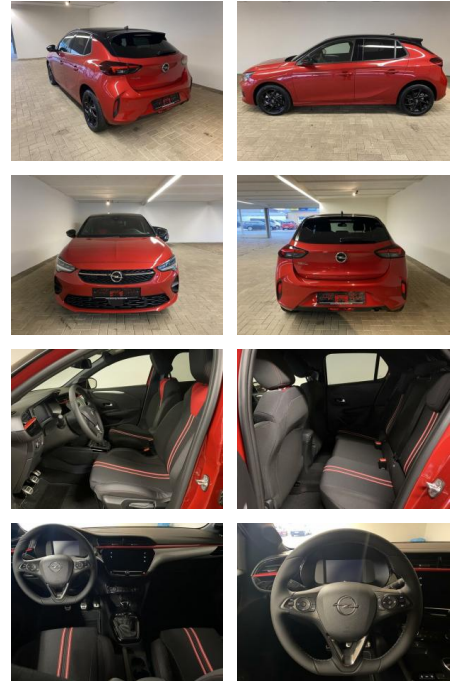

AH32-P401812Angebotsnr.:

Erstzulassung:	Kilometer:	Farbe:	Leistung:	Kraftstoffart:
01.02.2023	17.900	Rot	75 kW / 102 PS	Diesel

PREIS
18.720 €

FINANZIERUNGSBEISPIEL

Laufzeit: 72 Monate Anzahlung: 25 %
Basis-Finanzierung:* Mtl. Rate:
Zielraten-Finanzierung:** **159 €**