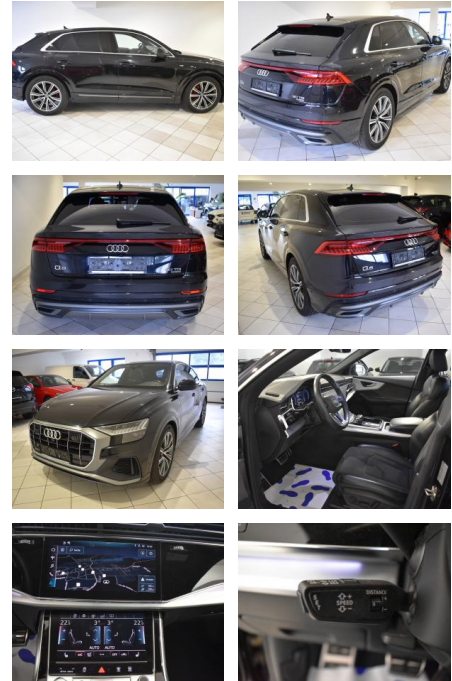

AH44-ATS 189 **Angebotsnr.:**

Erstzulassung:	Kilometer:	Farbe:	Leistung:	Kraftstoffart:
07.08.2018	79.970	Schwarz	210 kW / 286 PS	Diesel

PREIS
58.670 €

FINANZIERUNGSBEISPIEL

Laufzeit: 72 Monate Anzahlung: 25 %
 Basis-Finanzierung:* Mtl. Rate:
 Zielraten-Finanzierung:** **497 €**