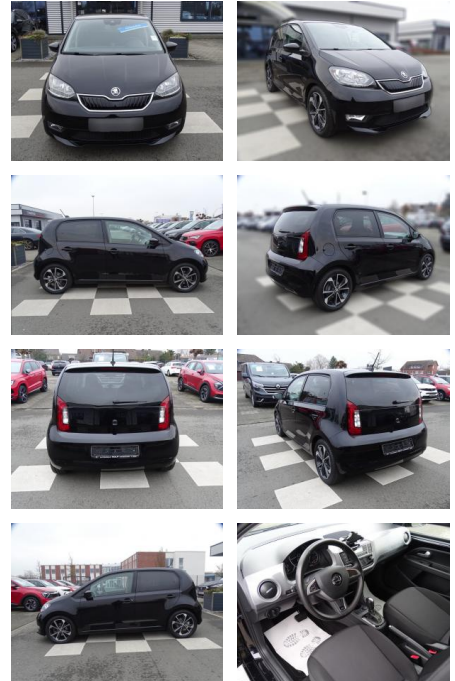

## Skoda Citigo e iV / Best of Style / Klimaauto

RA00-20451 **Angebotsnr.:**

Erstzulassung:	Kilometer:	Farbe:	Leistung:	Kraftstoffart:
01.03.2021	16.780	Schwarz	61 kW / 83 PS	Elektro

**PREIS**  
**21.380 €**