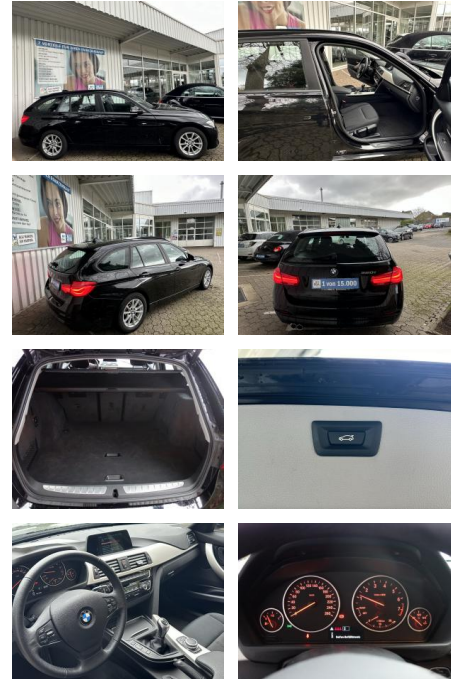

Ihr Ansprechpartner

Herr André Köhler
E-Mail: andre.koehler@autohaus-stein.de
Telefon: 04131 300038

Autohaus Stein GmbH
Hamburger Str. 11 - 17 - 21339 Lüneburg - Tel.: 04131 / 300034

BMW 320i TOUR.ADVANTAGE 1H*NAVI*LED*PDC*SHZ*EL.H...

FL00-W8216W **Angebotsnr.:**

Erstzulassung: 21.11.2019 **Kilometer:** 66.555 **Farbe:** Schwarz **Leistung:** 135 kW / 184 PS **Kraftstoffart:** Benzin

PREIS 23.660 €	FINANZIERUNGSBEISPIEL	
	Laufzeit: 72 Monate	Anzahlung: 25 %
	Basis-Finanzierung:*	Mtl. Rate:
	Zielraten-Finanzierung:**	200 €