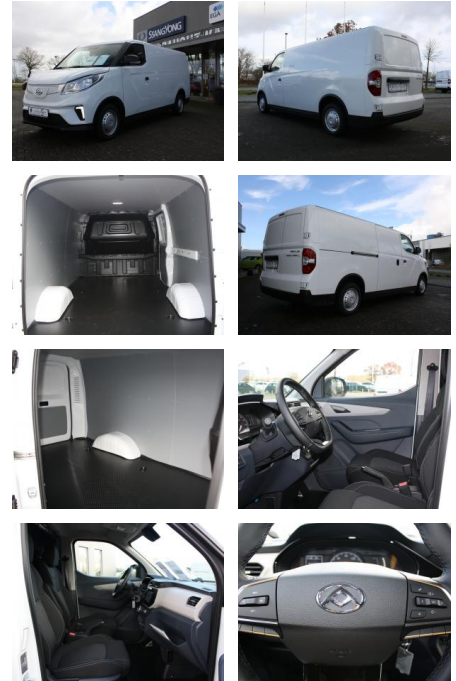

AS5A-AL2301-111600187..

Erstzulassung:	Kilometer:	Farbe:	Leistung:	Kraftstoffart:
15.08.2023	1.501	Silber	90 kW / 122 PS	Elektro

PREIS	FINANZIERUNGSBEISPIEL	
33.610 €	Laufzeit: 72 Monate Anzahlung: 25 % Basis-Finanzierung:* Mtl. Rate: Zielraten-Finanzierung:** 285 €	* Basisfinanzierung: Anzahlung: 8.403 Euro, Laufzeit: 72 Monate, Nettodarlehen: 25.208 Euro, Gesamtbetrag: 39.653 Euro, Zinssätze: 7.71% Sollz. (gebunden), 7.99% eff. ** Zielratenfinanzierung: Anzahlung: 8.403 Euro, Laufzeit: 72 Monate, Nettodarlehen: 25.208 Euro, Zielrate: 16.805 Euro, Gesamtbetrag: 42.002 Euro, Zinssätze: 7.71% Sollz. (gebunden), 7.99% eff., Vermittlung für: Santander Consumer Bank Repräsentatives Beispiel gem. § 17 Abs. 4 PAngV. Diese Finanzierungsangebote sind Beispiele. Gerne ermitteln wir für Sie Ihr individuelles Angebot.