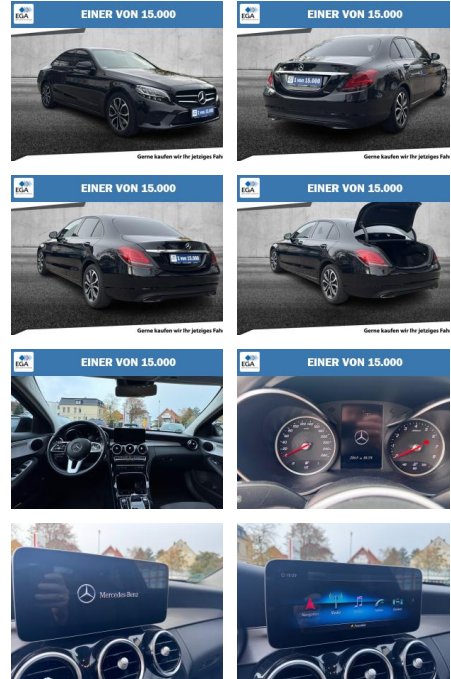

## Mercedes-Benz C 180 Avantgarde

AH01-R613739Angebotsnr.:

Gerne kaufen wir Ihr jetziges Fah

**Erstzulassung:** 01.12.2020   
**Kilometer:** 50.180   
**Farbe:** Obsidianschwarz   
**Leistung:** 115 kW / 156 PS   
**Kraftstoffart:** Benzin