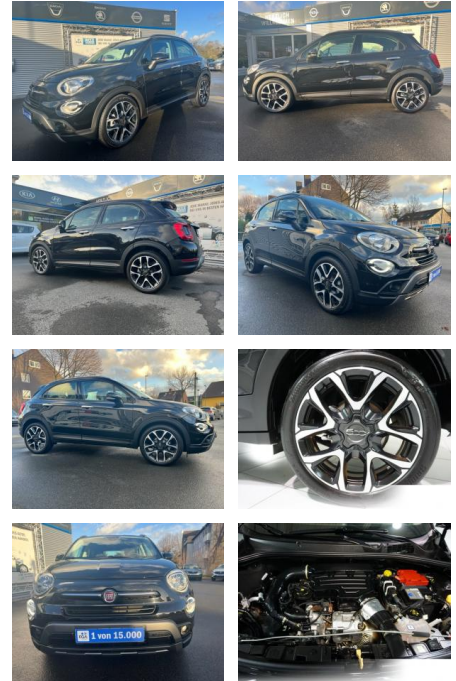

## Fiat 500X 1,0 FIREFLY CROSS KLIMA\*SHZG\*NAVI\*PDC\*...

AC00-P901518Angebotsnr.:

Erstzulassung:	Kilometer:	Farbe:	Leistung:	Kraftstoffart:
01.02.2021	54.000	Schwarz	88 kW / 120 PS	Benzin

**PREIS**  
**17.230 €**