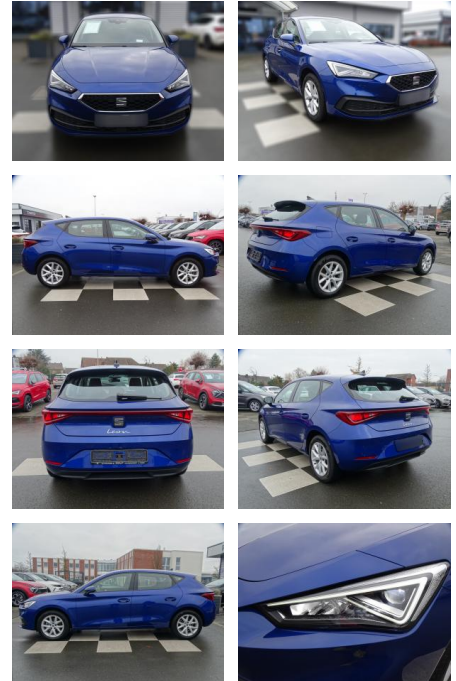

Ihr Ansprechpartner

Herr André Köhler
 E-Mail: andre.koehler@autohaus-stein.de
 Telefon: 04131 300038

Autohaus Stein GmbH
 Hamburger Str. 11 - 17 - 21339 Lüneburg - Tel.: 04131 / 300034

Seat Leon 1.5 TSI / Style / LED / Klimauto /

RA00-20399 **Angebotsnr.:**

Erstzulassung:	Kilometer:	Farbe:	Leistung:	Kraftstoffart:
01.10.2020	36.606	Blau	96 kW / 131 PS	Benzin

PREIS
21.080 €

FINANZIERUNGSBEISPIEL

Laufzeit: 72 Monate Anzahlung: 25 %
 Basis-Finanzierung:* Mtl. Rate:
 Zielraten-Finanzierung:** **179 €**