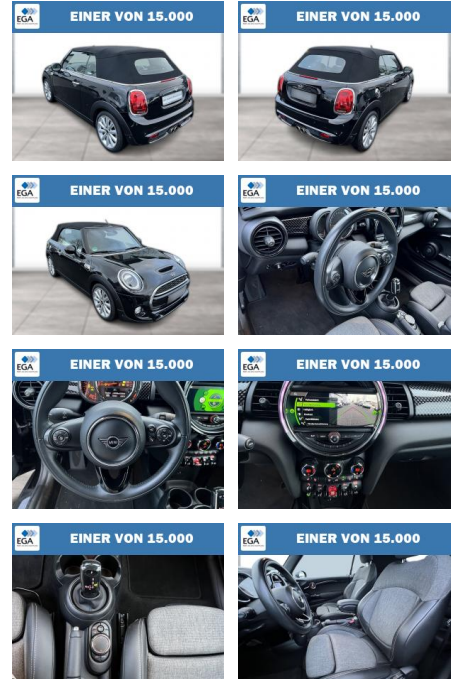

## MINI Cooper S Cabrio Chili Navi+ Sport LED

WG08-207673 Angebotsnr.:

Erstzulassung:	Kilometer:	Farbe:	Leistung:	Kraftstoffart:
01.06.2019	58.330	Schwarz	141 kW / 192 PS	Benzin

<b>PREIS</b> <b>26.440 €</b>	<b>FINANZIERUNGSBEISPIEL</b>	
	Laufzeit: 72 Monate	Anzahlung: 25 %
	Basis-Finanzierung:**	Mtl. Rate:
	Zielraten-Finanzierung:**	<b>224 €</b>