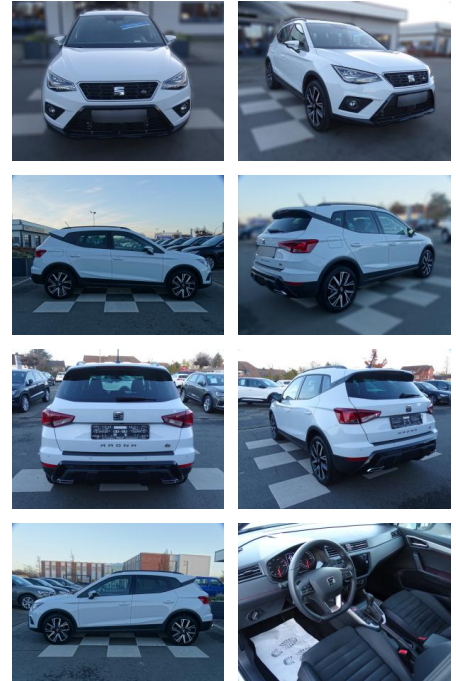

RA00-20367 **Angebotsnr.:**

Erstzulassung:	Kilometer:	Farbe:	Leistung:	Kraftstoffart:
01.06.2021	10.846	Weiß	81 kW / 110 PS	Benzin

PREIS
26.120 €

FINANZIERUNGSBEISPIEL

Laufzeit: 72 Monate Anzahlung: 25 %
 Basis-Finanzierung:* Mtl. Rate:
 Zielraten-Finanzierung:** **221 €**