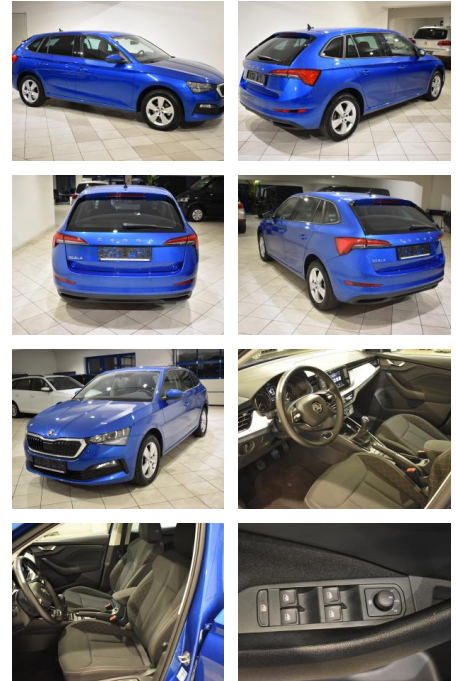

## Skoda Scala 1.5TSI AHZV LED SHZ Garantie 06/26

AH44-ATS8817Angebotsnr.:

Erstzulassung:	Kilometer:	Farbe:	Leistung:	Kraftstoffart:
18.06.2021	20.132	Blau	110 kW / 150 PS	Benzin

**PREIS**  
**21.600 €**