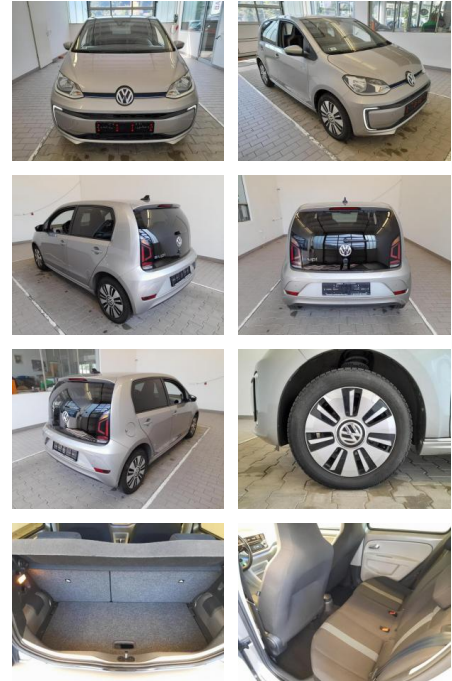

KA09-24201 **Angebotsnr.:**

Erstzulassung:	Kilometer:	Farbe:	Leistung:	Kraftstoffart:
01.05.2018	41.760	Diverse	60 kW / 82 PS	Elektro

PREIS
20.120 €

FINANZIERUNGSBEISPIEL

Laufzeit: 72 Monate Anzahlung: 25 %
 Basis-Finanzierung:* Mtl. Rate:
 Zielraten-Finanzierung:** **170 €**