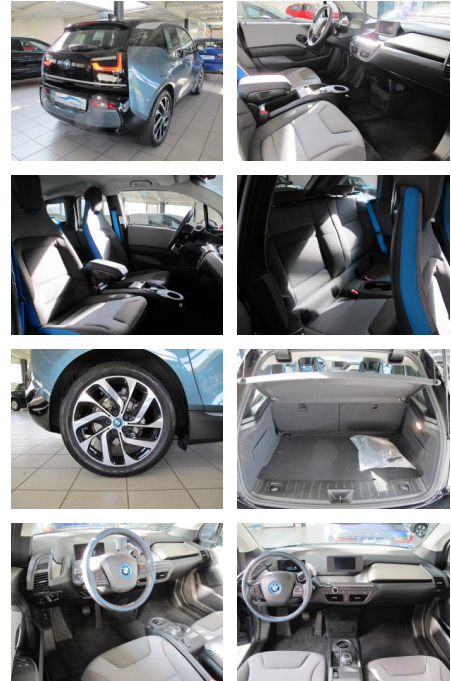

## BMW i3120Ah LED Navi. PDC v+h Kamera Sitzhz. Wä...

AH00-6912X06Angebotsnr.:

Erstzulassung:	Kilometer:	Farbe:	Leistung:	Kraftstoffart:
10.06.2021	17.000	Blau	125 kW / 170 PS	Elektro

**PREIS**  
**25.930 €**