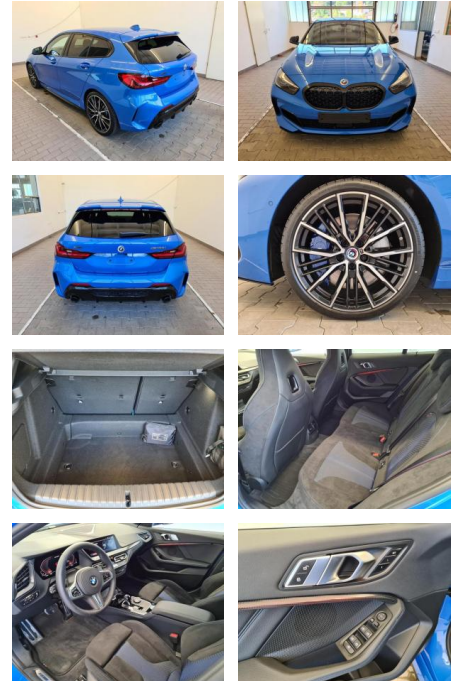

KA09-24622 **Angebotsnr.:**

Erstzulassung:	Kilometer:	Farbe:	Leistung:	Kraftstoffart:
01.04.2022	4.008	Blau	225 kW / 306 PS	Benzin

PREIS
54.630 €

FINANZIERUNGSBEISPIEL

Laufzeit: 72 Monate Anzahlung: 25 %
 Basis-Finanzierung:* Mtl. Rate:
 Zielraten-Finanzierung:** **463 €**