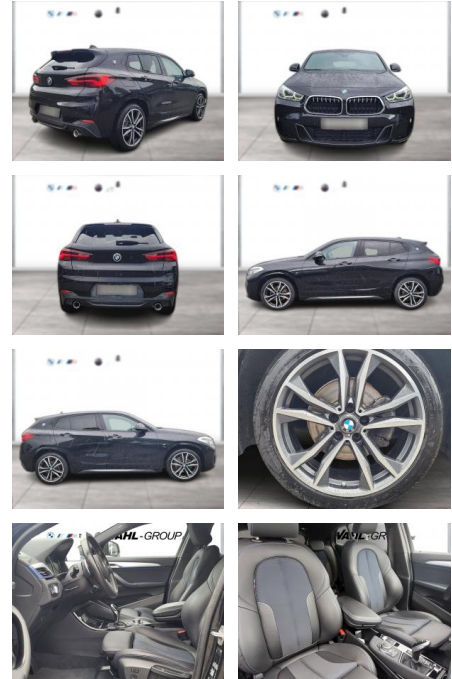

WG00-217797 Angebotsnr.:

| Erstzulassung: | Kilometer: | Farbe: | Leistung: | Kraftstoffart: |
|----------------|------------|---------|-----------------|----------------|
| 01.07.2021 | 58.581 | Schwarz | 110 kW / 150 PS | Diesel |