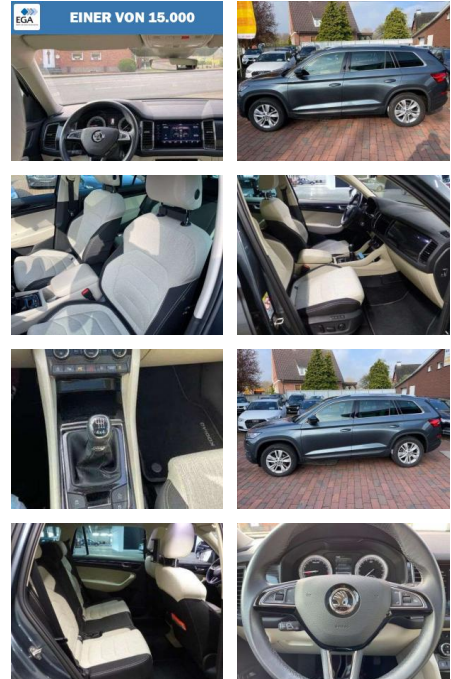

AH83-RISKO Angebotsnr.:

EINER VON 15.000

Erstzulassung:	Kilometer:	Farbe:	Leistung:	Kraftstoffart:
01.01.2018	93.000	grau	110 kW / 150 PS	Diesel

PREIS
25.150 €

FINANZIERUNGSBEISPIEL

Laufzeit: 72 Monate Anzahlung: 25 %
Basis-Finanzierung:* Mtl. Rate:
Zielraten-Finanzierung:** **213 €**