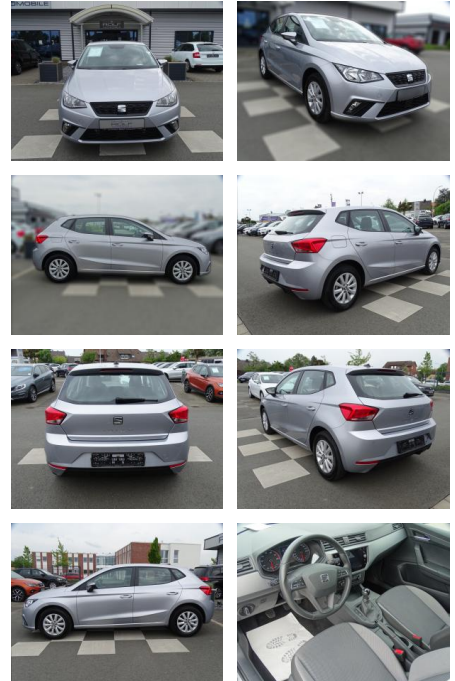

## Seat Ibiza 1.0 TSI / Style / Navi / Tempomat

RA00-20044 **Angebotsnr.:**

Erstzulassung:	Kilometer:	Farbe:	Leistung:	Kraftstoffart:
01.04.2021	9.373	Silber	81 kW / 110 PS	Benzin

**PREIS**  
**18.080 €**