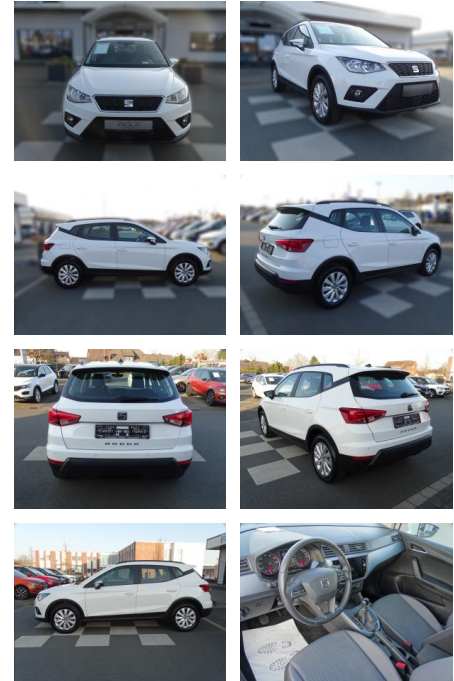

RA00-20017 **Angebotsnr.:**

| Erstzulassung: | Kilometer: | Farbe: | Leistung: | Kraftstoffart: |
|----------------|------------|--------|----------------|----------------|
| 01.04.2021 | 27.576 | Weiß | 81 kW / 110 PS | Benzin |