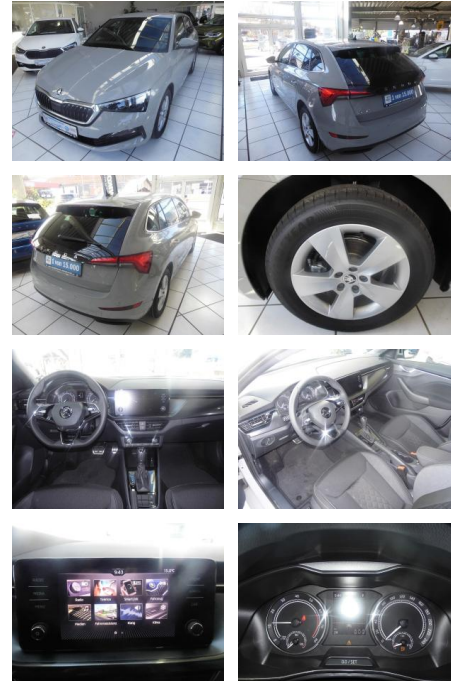

## Skoda Scala Style 1.5 TSI DSG, Climatronic, Kess...

RP00-DS2202-2016-047

Erstzulassung:	Kilometer:	Farbe:	Leistung:	Kraftstoffart:
02.06.2021	25.000	Grau	110 kW / 150 PS	Benzin

**PREIS**  
**23.450 €**