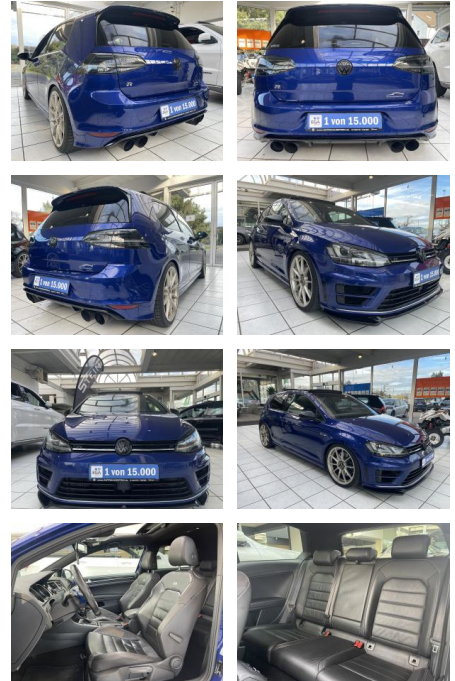

VN01-HB2202-~~Angebot~~..

Erstzulassung:	Kilometer:	Farbe:	Leistung:	Kraftstoffart:
29.01.2016	111.000	Blau	221 kW / 300 PS	Benzin

PREIS
25.620 €

FINANZIERUNGSBEISPIEL

Laufzeit: 72 Monate Anzahlung: 25 %
 Basis-Finanzierung:* Mtl. Rate:
 Zielraten-Finanzierung:** **217 €**