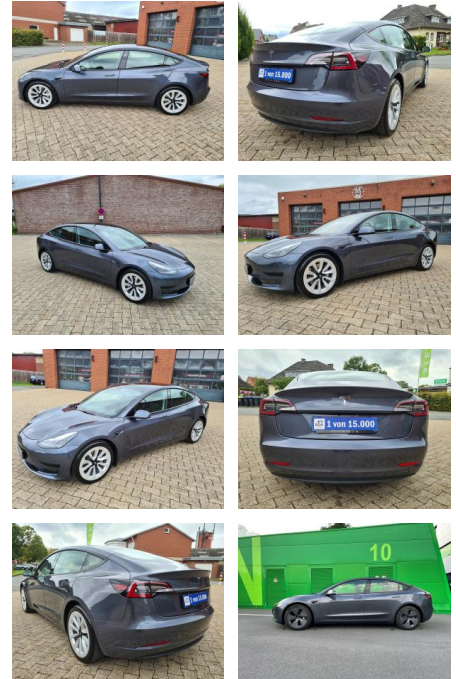

Ihr Ansprechpartner

Herr Andreas Kruse
 E-Mail: andreas.kruse@autohaus-stein.de
 Telefon: 04131 300034

Autohaus Stein GmbH
 Hamburger Str. 11 - 17 - 21339 Lüneburg - Tel.: 04131 / 300034

Tesla Model 3 SR + AP Q2/2021 18Zoll China Mode...

SG03-M3 SR+ AP Q2/21 PR

Erstzulassung:	Kilometer:	Farbe:	Leistung:	Kraftstoffart:
15.06.2021	6.300	Grau	239 kW / 325 PS	Elektro

PREIS
47.870 €

FINANZIERUNGSBEISPIEL
 Laufzeit: 72 Monate Anzahlung: 25 %
 Basis-Finanzierung:* Mtl. Rate:
 Zielraten-Finanzierung:** **405 €**

Besonderheiten

- Sitzheizung vorn
- Heckleuchten LED
- Elektromotor 239 kW
- China Modell 448km Reichweite WLPT
- Neuer LFP Akku
- Akku kann bedenkenlos bis 100% geladen werden
- Top Verarbeitung Spaltmaße
- Lackqualität
- Sitze TOP
- Performance Heckmotor 239 KW
- Probefahrt /Kaufberatung Model S / Model 3 ist bei uns möglich!
- Aktive Kaufberatung Model 3 & S
- LED Scheinwerfer der NEUEN Generation
- 19 Zoll Sport Radsatz gegen Aufpreis möglich
- 3x Sitzheizung hinten gegen 300€ Aufpreis möglich
- Autopilot Inclusive