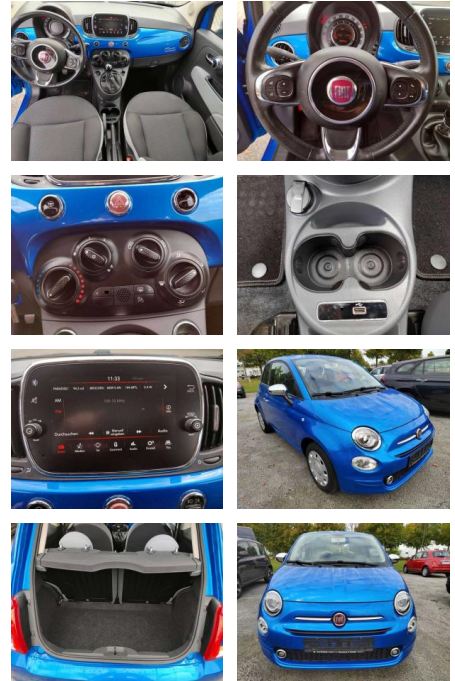

Ihr Ansprechpartner

Herr Burkhard Golz
 E-Mail: burkhard.golz@autohaus-stein.de
 Telefon: 04131 300066

Renault Autohaus Stein GmbH
 Hamburger Str. 11 - 17 - 21339 Lüneburg - Tel.: 04131 / 300034

Fiat 500 1.2 8V Mirror PDC-Allwetter-Apple

AI03-4524

Angebotsnr.:

Erstzulassung:	Kilometer:	Farbe:	Leistung:	Kraftstoffart:
01.07.2017	85.834	Blau	51 kW / 69 PS	Benzin

PREIS
9.660 €

FINANZIERUNGSBEISPIEL

Laufzeit: 72 Monate Anzahlung: 25 %
 Basis-Finanzierung:* Mtl. Rate:
 Zielraten-Finanzierung:** Mtl. **82 €**

Sicherheit

- Anti-Blockiersystem ABS

Multimedia

- Radio

Weiteres

- Außenfarbe Italia Blau Metallic Sitze Stoff Chevron Schwarz/Grau
- Ambiente Schwarz Funkfernbedienung für die Zentralverriegelung Höhenverstellbares Lenkrad Klimaanlage
- manuell mit Pollenfilter Elektrische Fensterheber vorn Außenspiegel
- el. verstell-und beheizbar Nebelscheinwerfer Elektrische Servolenkung Dualdrive Knieairbag Fahrerseite Rücksitzlehne
- geteilt umklappbar (50/50) Lederlenkrad mit Multifunktionstasten Electronic Stability Control (ESC) mit Anfahrhilfe

- verchromt Fahrer-und Beifahrerairbag Beifahrerairbag deaktivierbar
- Seitenairbags vorn Parksensoren hinten
- Geschwindigkeitsbegrenzer & Tempomat
- Reifendruckkontrollsystem Kopfairbags vorn höhenverstellbarer Fahrersitz Uconnect Radio
- 7" HD-Touchscreen
- AUX- & USB-Anschluss 12 Volt Steckdose vorne Stoßfänger in Wagenfarbe lackiert 14" Stahlfelgen mit Vintage-Radzierblenden und Allwetterbereifung Haltegriff auf der Beifahrerseite Apple Car Play / Android Auto-Smartphone 'Mirror'-Badge auf der B-Säule Uconnect® LIVE