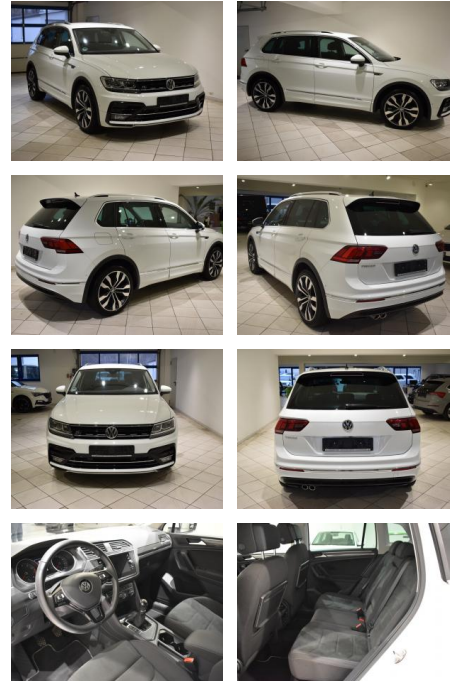

AH44-ATS61675 Angebotsnr.:

Erstzulassung:	Kilometer:	Farbe:	Leistung:	Kraftstoffart:
04.03.2020	46.050	Weiß	110 kW / 150 PS	Benzin

PREIS
29.330 €

FINANZIERUNGSBEISPIEL

Laufzeit: 72 Monate Anzahlung: 25 %
 Basis-Finanzierung:* Mtl. Rate:
 Zielraten-Finanzierung:** **248 €**